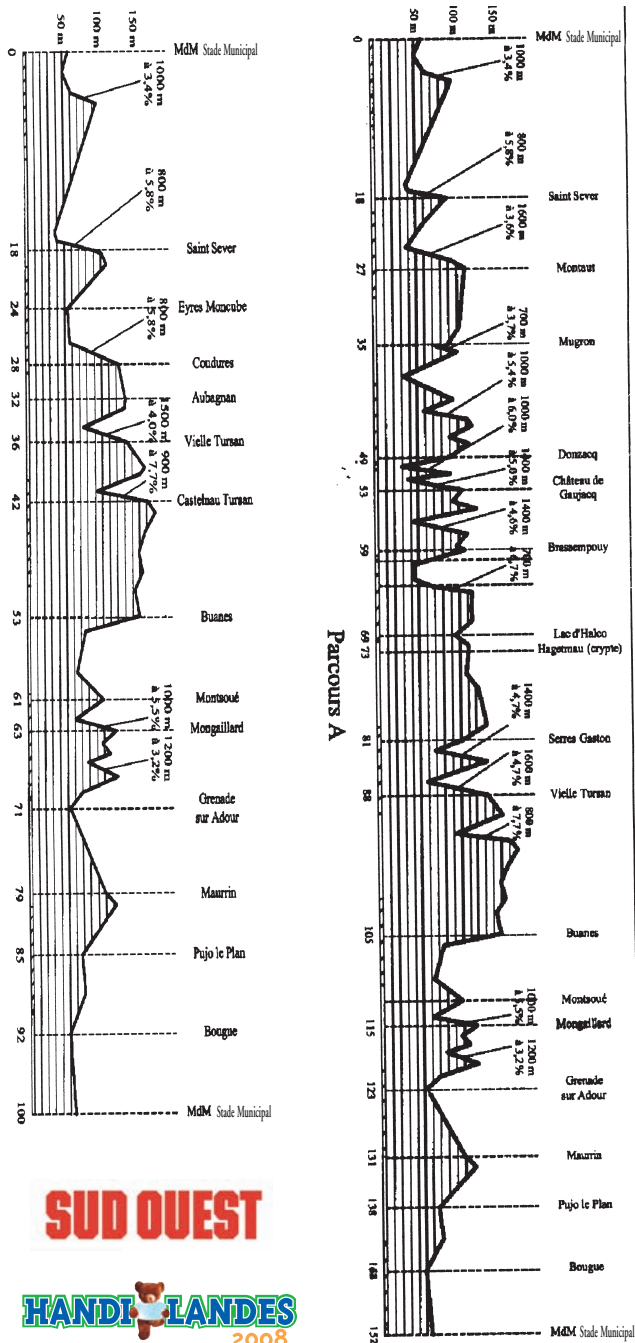

Profils des parcours A et B

SUD OUEST

HANDI LANDES 2008

France BLEU Gascogne

Lacoste-Roque
IMPRIMEUR

La Luis OCAÑA

Des cadeaux pour tous tirés au sort !
 1 Cadre vélo Orbéa Orca
 1 cadeau à chaque participant
 1 repas servi chaud
 votre temps à l'arrivée
 votre moyenne horaire